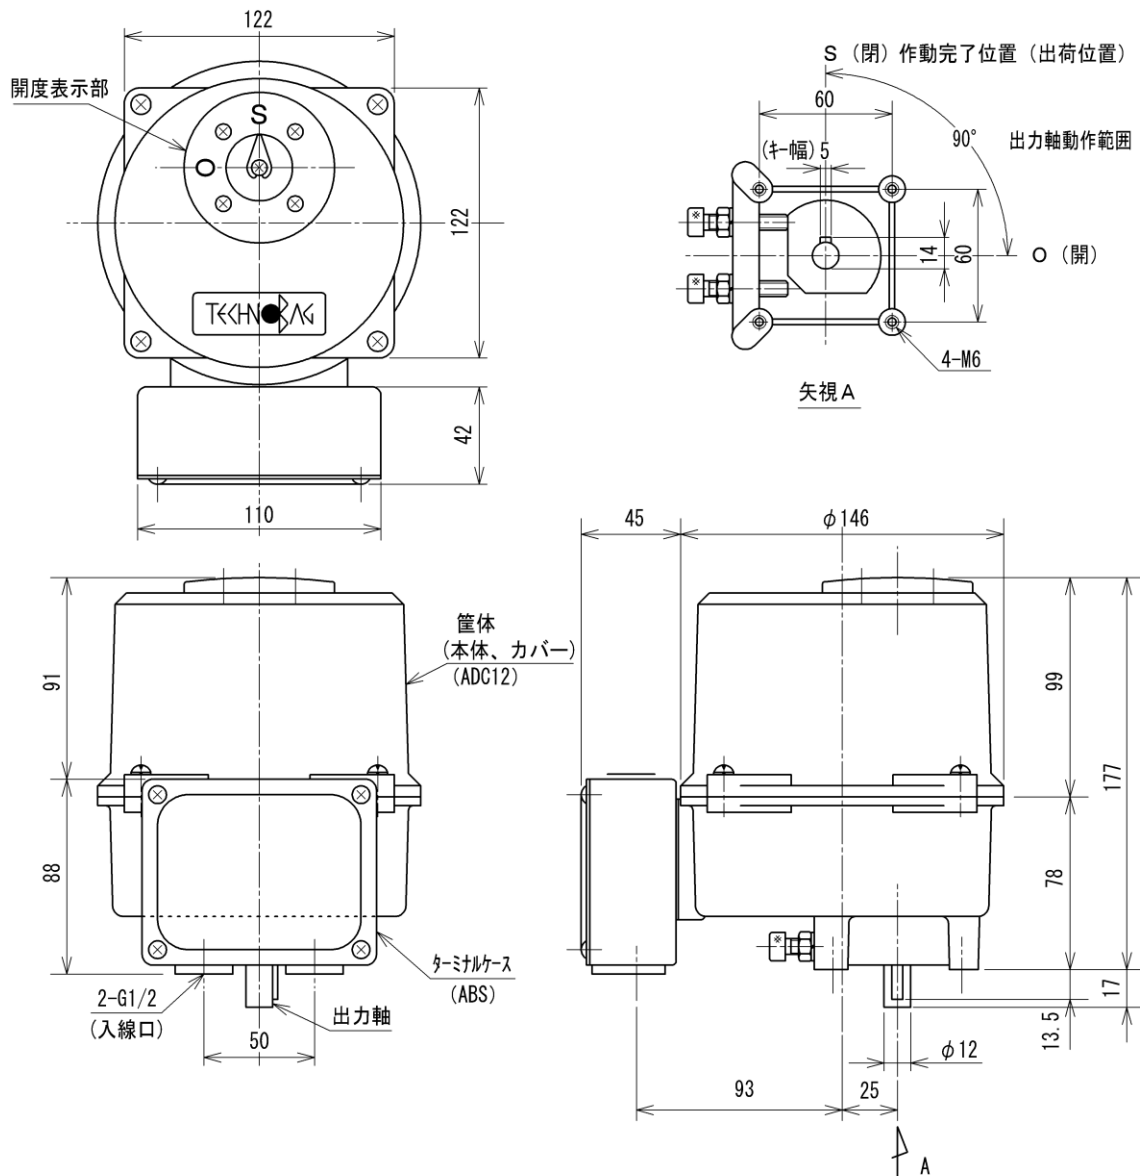

# 参考資料

型式	TJ1.5RQ	TJ1.5RS	TJ1.5RU	TJ1.2RRQ	TJ1.2RRS	TJ1.2RRU
電圧(V)	AC24	AC100	AC200	AC24	AC100	AC200
電流(mA)	800	200	100	800	200	100
定格トルク(N・m)	12			10		
復帰タイミング	30 (50Hz) / 25 (60Hz)			46 (50Hz) / 39 (60Hz) 以下		
電動開閉	-			46 (50Hz) / 39 (60Hz)		
作動タイミング	6 (バルブ付き 8) 以下			1 (バルブ付き 2) 以下		
耐久回数 目安値	5万回			2万回		

タイミングの単位は、sec. になります